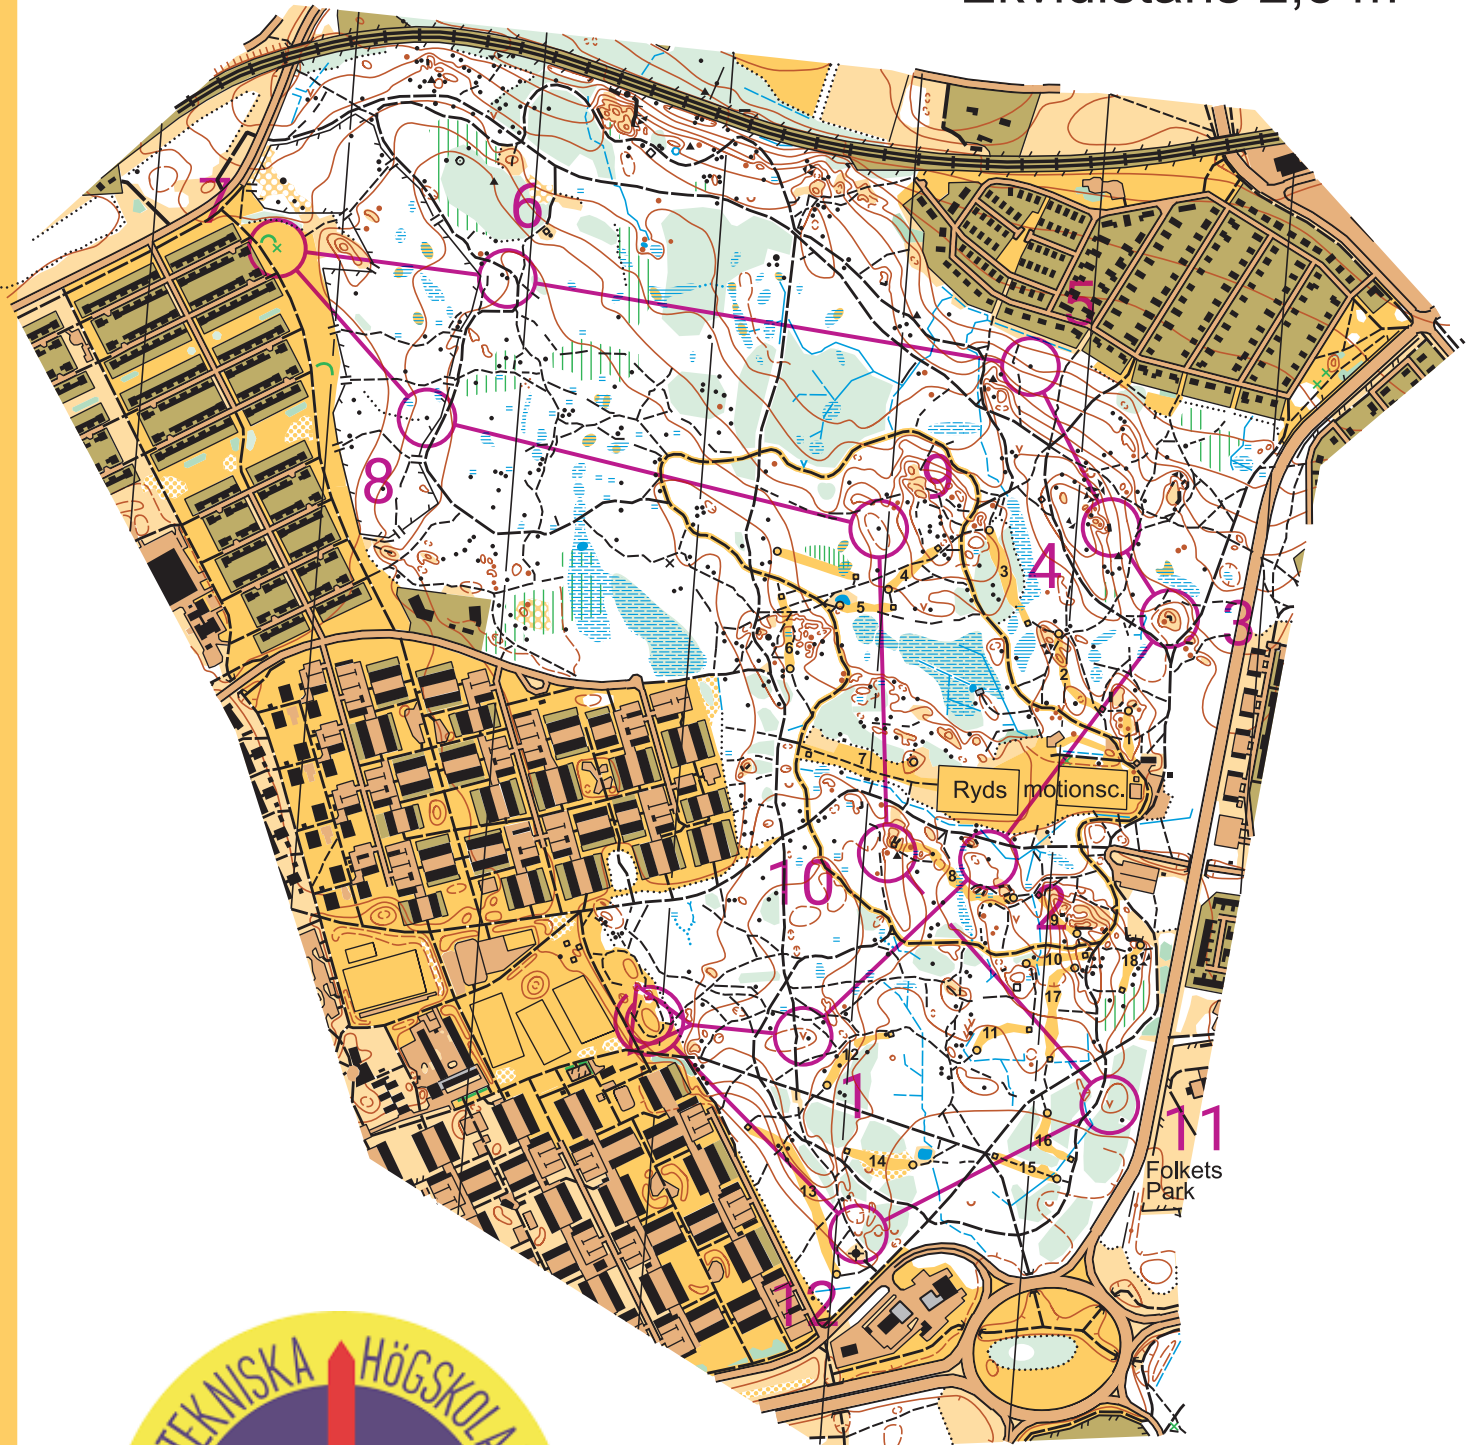

Rydsskogen

Skala 1:7500

Ekvidistans 2,5 m

Snitsel utan schnitzel