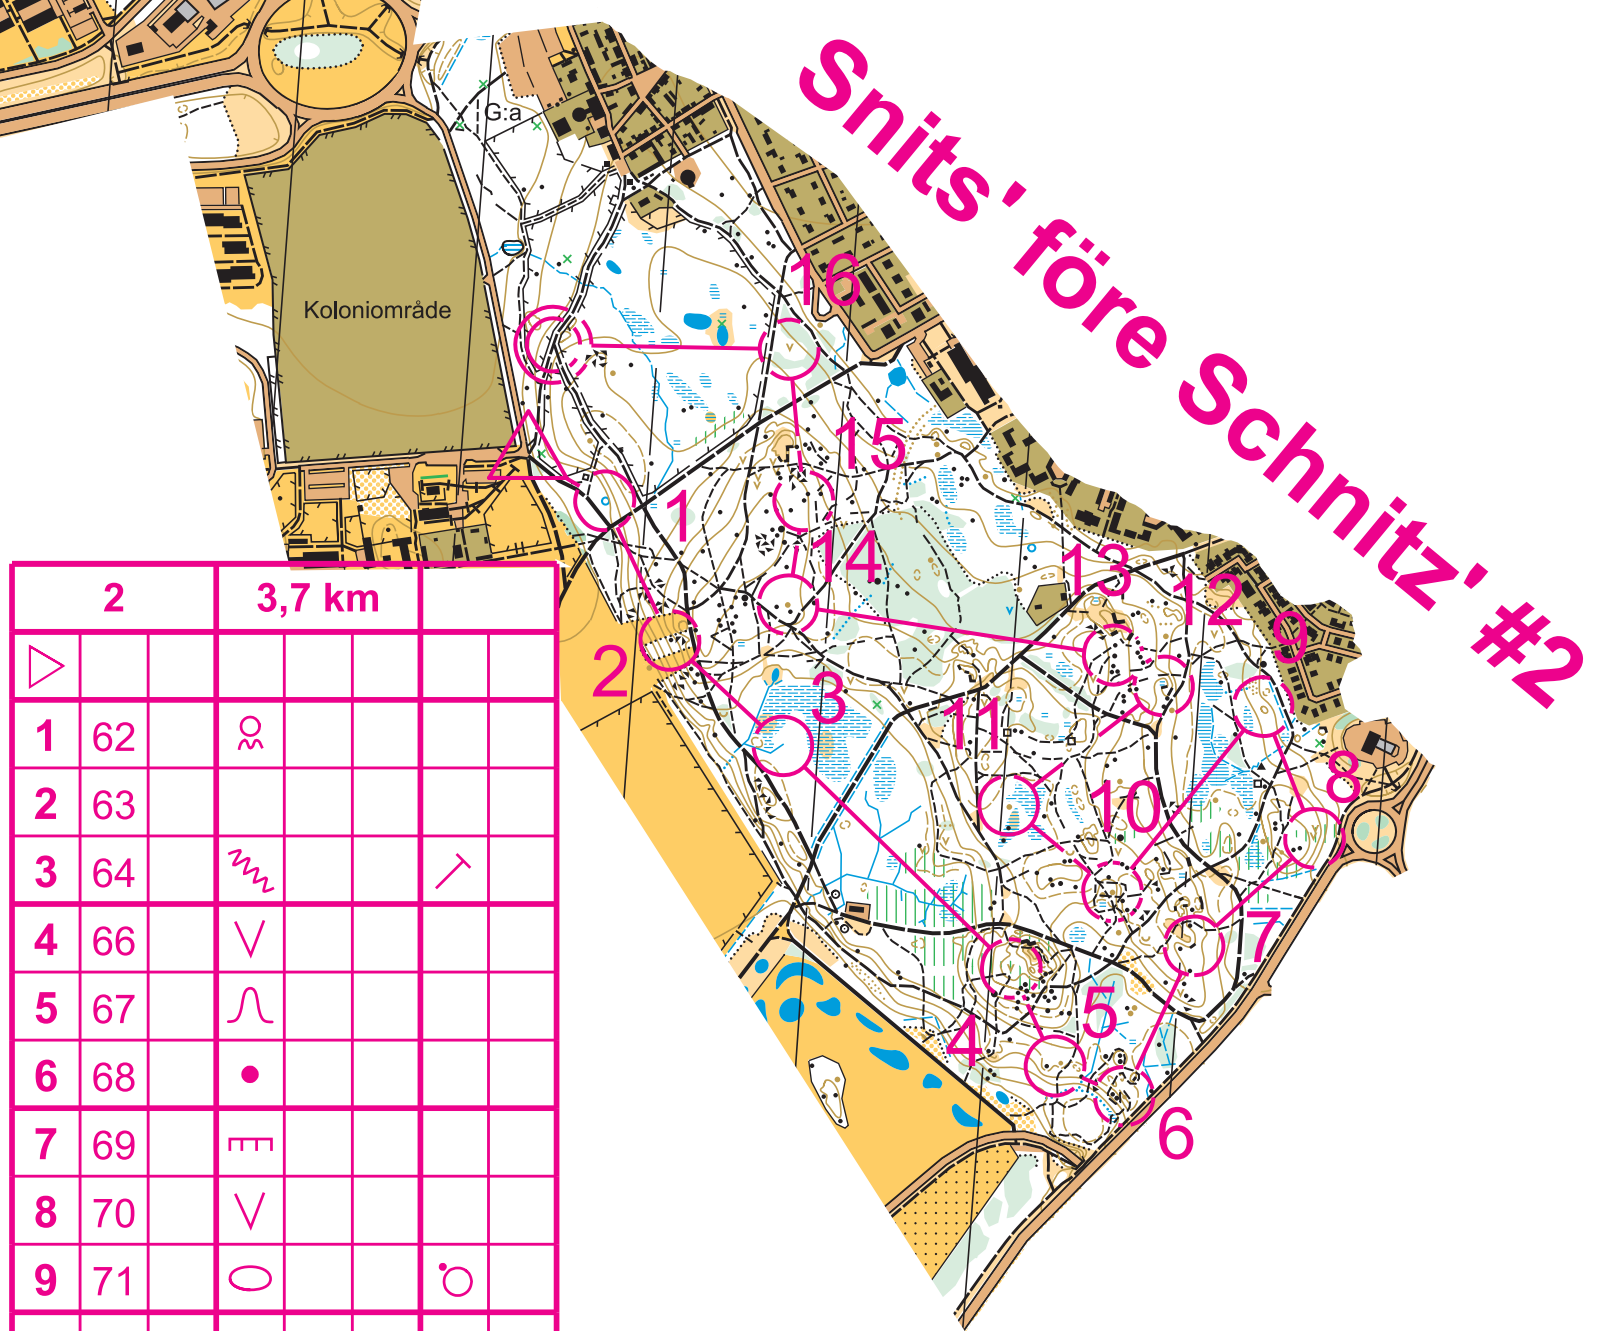

# Snits' före Schnitz' #2

2		3,7 km			
▷					
1	62	⊙			
2	63				
3	64	⌚		↗	
4	66	∇			
5	67	∩			
6	68	•			
7	69	≡			
8	70	∇			
9	71	○		◉	
10	72	•			
11	73		•		
12	74		≡		
13	75	▲			
14	76		•		
15	77	▲			
16	78	∇			
○		310 m		⊙	